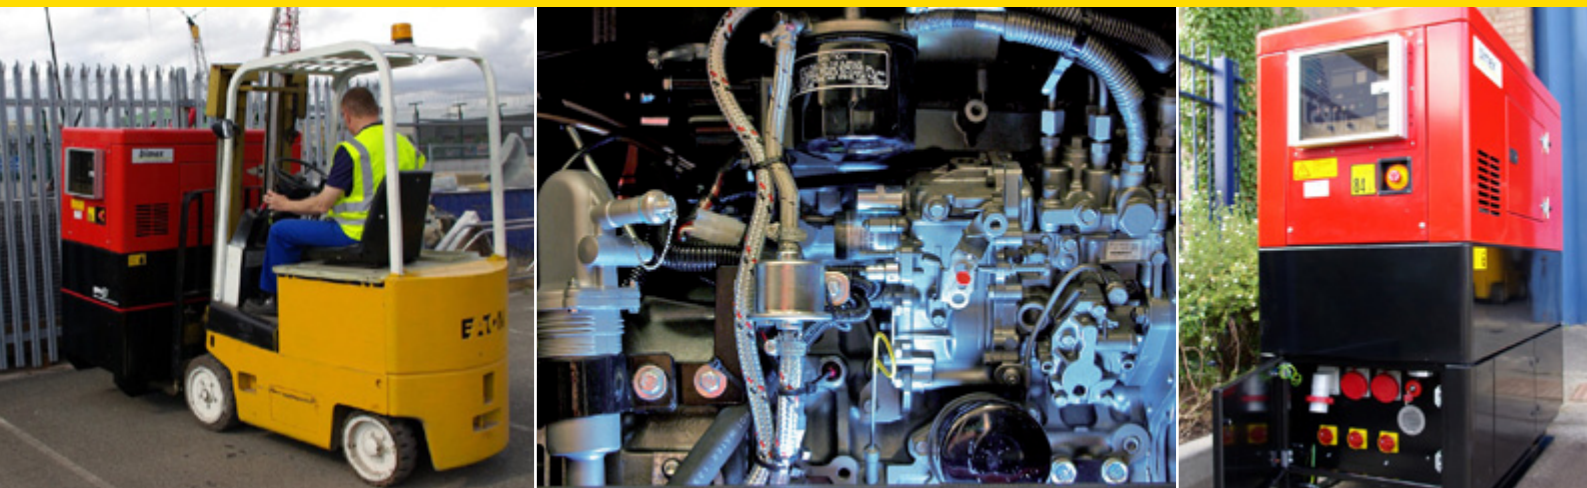

Für jedes Einsatzgebiet

Das Extended Power System ist geeignet für kleine bis mittelgrosse Notstromanlagen in allen Bereichen, zum Beispiel für Datacenter, Sendestationen, Elektrizitätswerke, Telekom, Mobilfunk, Polizei und Feuerwehr.

Bimex – Notstrom seit 1980

Die Bimex Energy AG steht für Kontinuität und Zuverlässigkeit. Wir sind seit mehr als 30 Jahren auf Notstromsysteme spezialisiert. Hersteller von USV-Anlagen und Endkunden profitieren von unserer breit gefächerten Erfahrung. Durch je einen Stützpunkt in den Kantonen Bern, Zürich und St. Gallen bedienen wir Sie in allen Notstromfragen ganz aus der Nähe – unkompliziert und rasch.

Gerne beraten wir Sie direkt bei Ihnen oder an unseren drei Standorten.

Rufen Sie uns an.

bimex

notstrom-systeme

Bimex Energy AG

www.notstrom.ch
info@bimex.ch

Standort Uetendorf

Glütschbachstrasse 32
3661 Uetendorf BE
Telefon +41 (0)33 334 55 66

Standort Hinwil

Zürichstrasse 55
8340 Hinwil ZH
Telefon +41 (0)43 843 24 24

Standort Sargans

Grossfeldstrasse 16
7320 Sargans SG
Telefon +41 (0)81 723 90 33