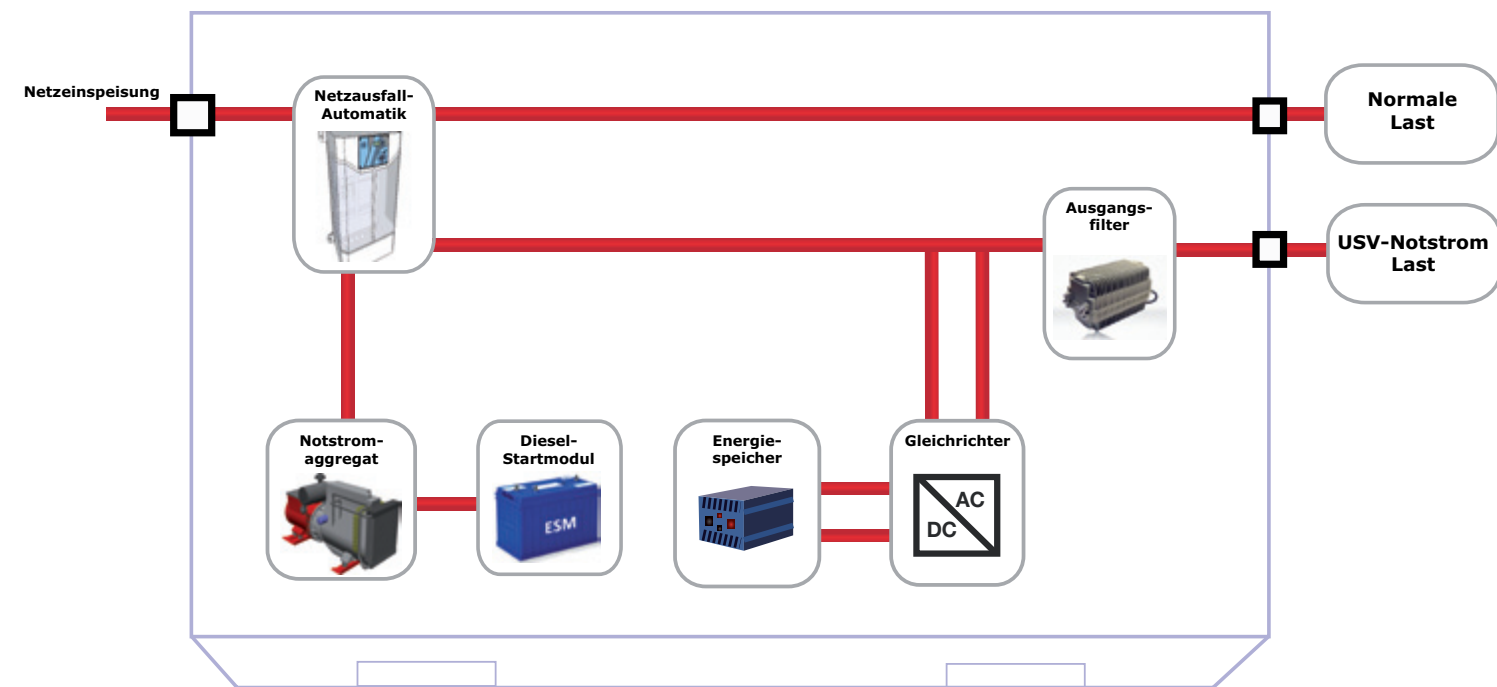

Systemübersicht Extended Power System EPS